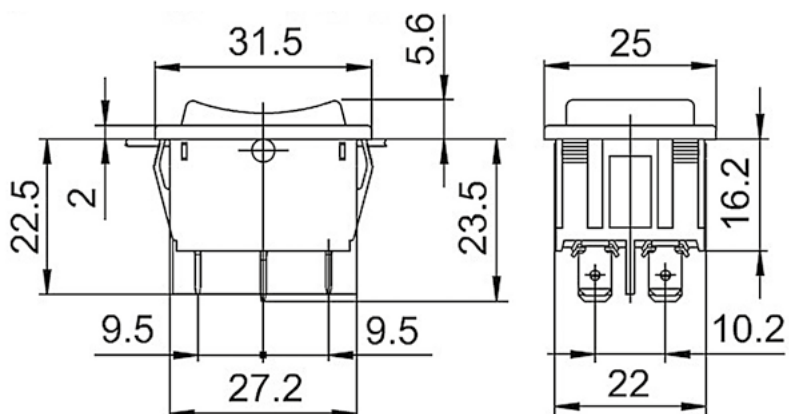

ST5311

Jalousiesteuertaster Einbau Schwarz

Jalousiesteuertaster Schwarz für eine Jalousiegruppe als Einbauversion.

Technische Daten

Schaltfunktion	Taster mit AUS-Stellung in der Mitte
Material fester Kontakt	Cu versilbert
Polzahl	2 - polig
Anschlüsse	Steckanschluss, 4,8 x 0,8
Mechanische Lebensdauer	5E4
Schaltleistung IEC	6 (4) A 250 V AC 1E4
Übergangswiderstand (Neuzustand)	< 100 (1 A 12 V DC) mOhm
Isolationswiderstand (Neuzustand)	> 100 (500 V DC) MOhm
Schutzart	IP 40
Temperaturbereich	-20°C ... +55°C
Entflammbarkeit	UL 94 V-2
Wippe	PA, schwarz, Symbole: weiß
Gehäuse	PA, schwarz
Kontaktmaterial	Ag
Kontaktabstand	≥ 3 mm

Einbauwanddicke	Ausschnitt X	Ausschnitt Y
0,75 ... 1,25	22 +0,2	30 -0,1
1,25 ... 2	22 +0,2	30,2 -0,1
2 ... 3	22 +0,2	30,6 -0,1

Bezeichnung	Bestell-Nr.
Jalousiesteuertaster Einbau Schwarz	ST5311