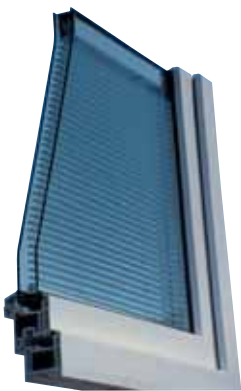

## typen

- V jalousie
- P faltrollo
- R rollo

V

P

R

## systeme

- P handknauf
- C kordel
- M motorisch
- S schiebemagnet

Aufbau im SZR

Integrierte Sonnenschutzsysteme mit einer breiten Produktpalette für alle Anforderungen. Ob zu Hause, im Büro, in öffentlichen Gebäuden oder sonstigen Räumen, wo sich unser tägliches Leben abspielt - ScreenLine® trägt zu einer wesentlichen Verbesserung des Lebenskomforts bei.