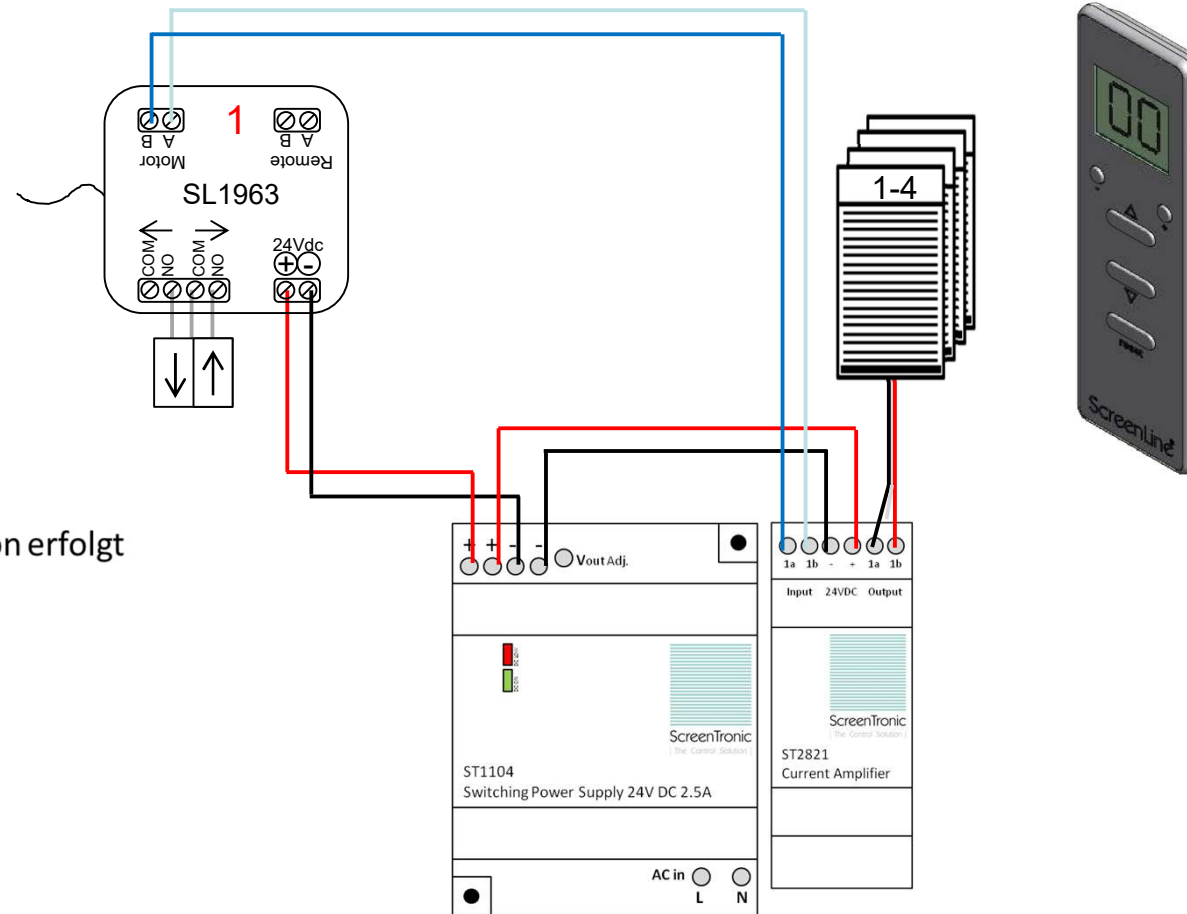

# 4 Behänge über Fernsteuerung, nur Gruppensteuerung

Selbsthalt-Funktion erfolgt im SL1963