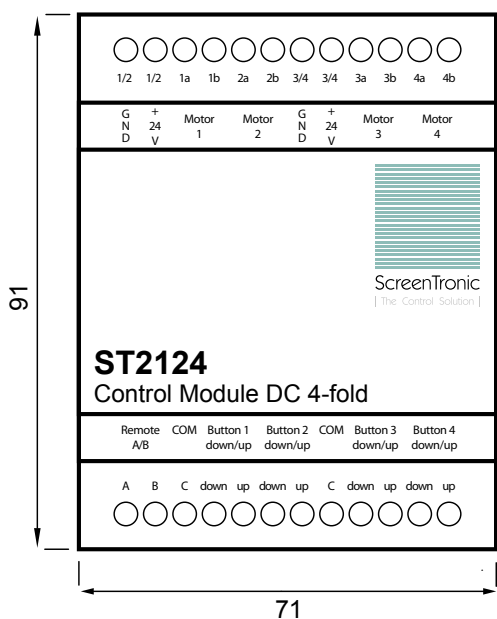

ST2124 Jalousiesteuermodul DC 4-fach

Anschluss-Nr. Oben	Beschreibung	Bemerkung	Anschluss-Nr. Unten	Beschreibung	Bemerkung
1	GND	Spannungsversorgung Gruppe 1/2	1	Remote A	Zentralsteuerleitung
2	+24V DC		2	Remote B	
3	Jalousiegruppe 1a	Jalousiegruppe 1 (max. 4 Antriebe)	3	COM	Jalousiegruppensteuertasten 1 und 2
4	Jalousiegruppe 1b		4	Taste 1 Ab	
5	Jalousiegruppe 2a	Jalousiegruppe 2 (max. 4 Antriebe)	5	Taste 1 Auf	
6	Jalousiegruppe 2b		6	Taste 2 Ab	
7	GND	Spannungsversorgung Gruppe 3/4	7	Taste 2 Auf	Jalousiegruppensteuertasten 3 und 4
8	+24V DC		8	COM	
9	Jalousiegruppe 3a	Jalousiegruppe 3 (max. 4 Antriebe)	9	Taste 3 Ab	
10	Jalousiegruppe 3b		10	Taste 3 Auf	
11	Jalousiegruppe 4a	Jalousiegruppe 4 (max. 4 Antriebe)	11	Taste 4 Ab	
12	Jalousiegruppe 4b		12	Taste 4 Auf	

Maße	Bezeichnung	Bestellnummer
REG DIN-Schienenmontage 4TE	Jalousiesteuermodul DC 4-fach	ST2124
71 x 91 x 62 mm (B x H x T)		