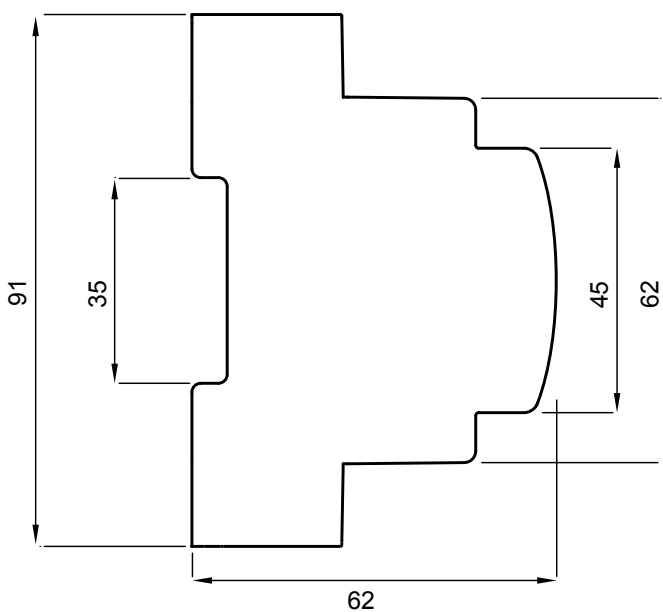

ST2124 Jalousiesteuermodul DC 4-fach

Anschluss-Nr. Oben	Beschreibung	Bemerkung	Anschluss-Nr. Unten	Beschreibung	Bemerkung
1	GND	Spannungsversorgung Gruppe 1/2	1	Remote A	Zentralsteuerleitung
2	+24V DC		2	Remote B	
3	Jalousiegruppe 1a	Jalousiegruppe 1 (max. 4 Antriebe)	3	COM	Jalousiegruppensteuertasten 1 und 2
4	Jalousiegruppe 1b		4	Taste 1 Ab	
5	Jalousiegruppe 2a	Jalousiegruppe 2 (max. 4 Antriebe)	5	Taste 1 Auf	
6	Jalousiegruppe 2b		6	Taste 2 Ab	
7	GND	Spannungsversorgung Gruppe 3/4	7	Taste 2 Auf	Jalousiegruppensteuertasten 3 und 4
8	+24V DC		8	COM	
9	Jalousiegruppe 3a	Jalousiegruppe 3 (max. 4 Antriebe)	9	Taste 3 Ab	
10	Jalousiegruppe 3b		10	Taste 3 Auf	
11	Jalousiegruppe 4a	Jalousiegruppe 4 (max. 4 Antriebe)	11	Taste 4 Ab	
12	Jalousiegruppe 4b		12	Taste 4 Auf	

Maße	Bezeichnung	Bestellnummer
REG DIN-Schienenmontage 4TE	Jalousiesteuermodul DC 4-fach	ST2124
71 x 91 x 62 mm (B x H x T)		