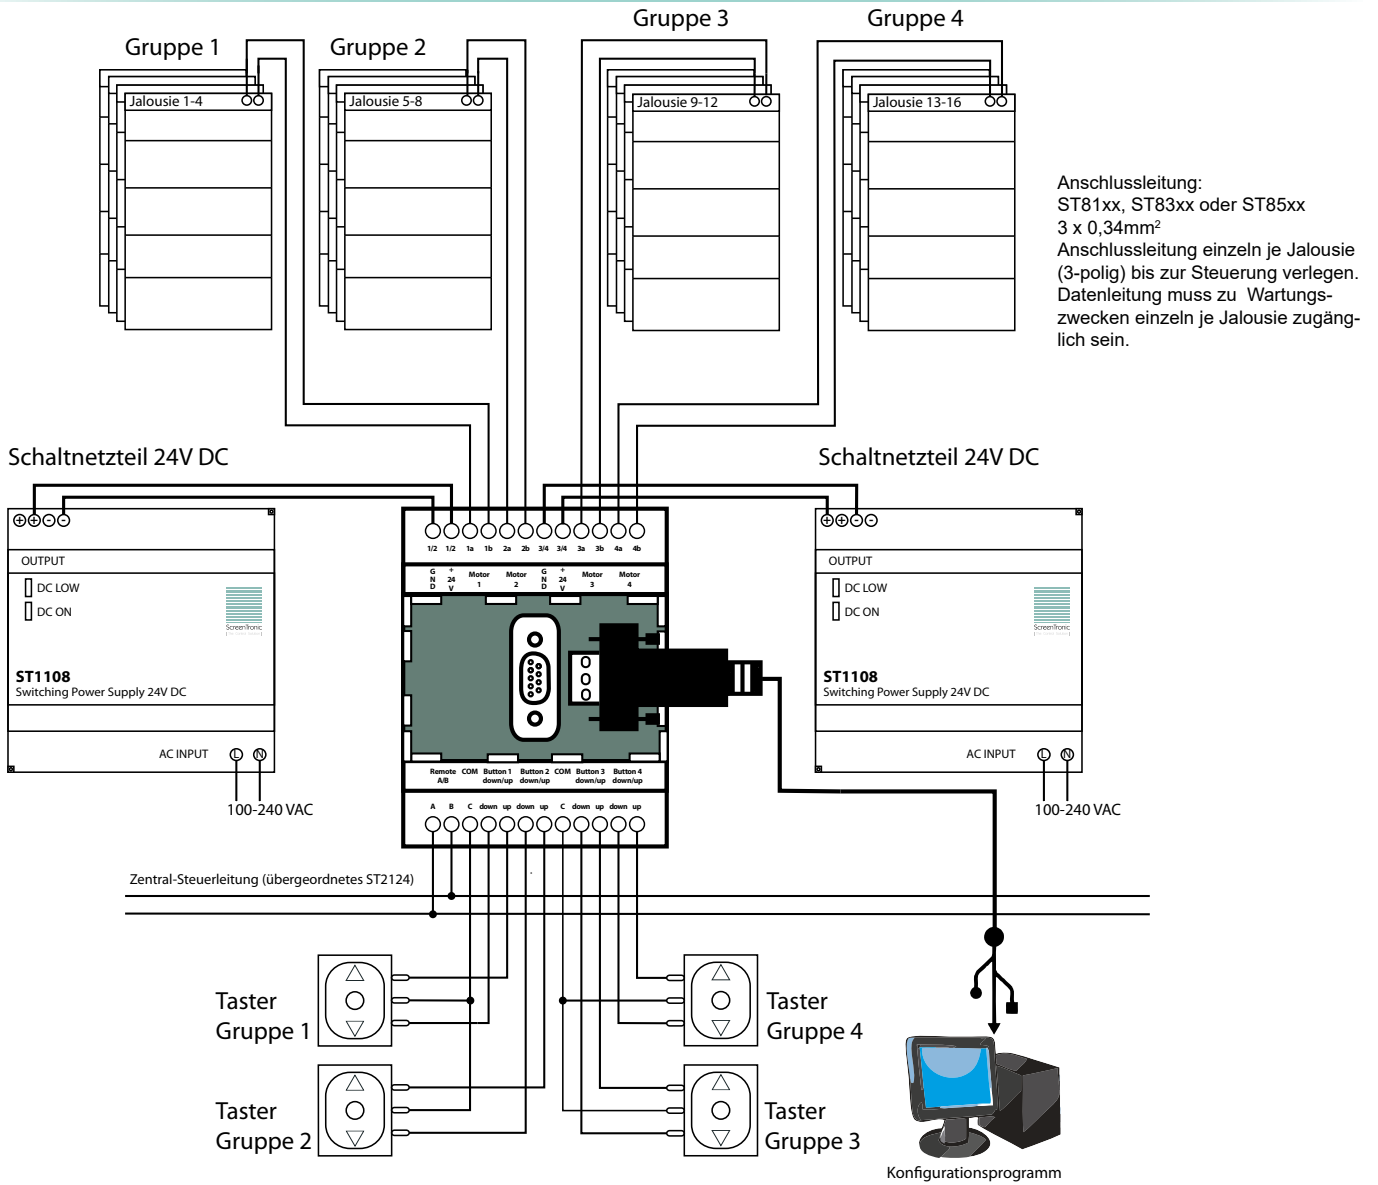

ST2124

Jalousiesteuermodul DC 4-fach

Steuermodul zur Steuerung von bis zu 16 Jalousien in vier Gruppen. Remote-Steuereingang für übergeordnete Gruppensteuerung. Individuell konfigurierbar über Konfigurationsprogramm.

Produktmerkmale:

- Betriebsarten:
 - Jalousie
 - Jalousie nur Wenden
 - Rollladen
- Elektronischer Schaltausgang (kurzschlussfest)
- Zentralsteuereingang (potentialgetrennt) für übergeordnetes Steuermodul (Steuergruppe)

ST2124 Jalousiesteuermodul DC 4-fach

Anschluss-Nr. Oben	Beschreibung	Bemerkung	Anschluss-Nr. Unten	Beschreibung	Bemerkung
1	GND	Spannungsversorgung Gruppe 1/2	1	Remote A	Zentralsteuerleitung
2	+24V DC		2	Remote B	
3	Jalousiegruppe 1a	Jalousiegruppe 1 (max. 4 Antriebe)	3	COM	Jalousiegruppensteuertasten 1 und 2
4	Jalousiegruppe 1b		4	Taste 1 Ab	
5	Jalousiegruppe 2a	Jalousiegruppe 2 (max. 4 Antriebe)	5	Taste 1 Auf	
6	Jalousiegruppe 2b		6	Taste 2 Ab	
7	GND	Spannungsversorgung Gruppe 3/4	7	Taste 2 Auf	Jalousiegruppensteuertasten 3 und 4
8	+24V DC		8	COM	
9	Jalousiegruppe 3a	Jalousiegruppe 3 (max. 4 Antriebe)	9	Taste 3 Ab	
10	Jalousiegruppe 3b		10	Taste 3 Auf	
11	Jalousiegruppe 4a	Jalousiegruppe 4 (max. 4 Antriebe)	11	Taste 4 Ab	
12	Jalousiegruppe 4b		12	Taste 4 Auf	

Maße	Bezeichnung	Bestellnummer
REG DIN-Schienenmontage 4TE	Jalousiesteuermodul DC 4-fach	ST2124
71 x 91 x 62 mm (B x H x T)		