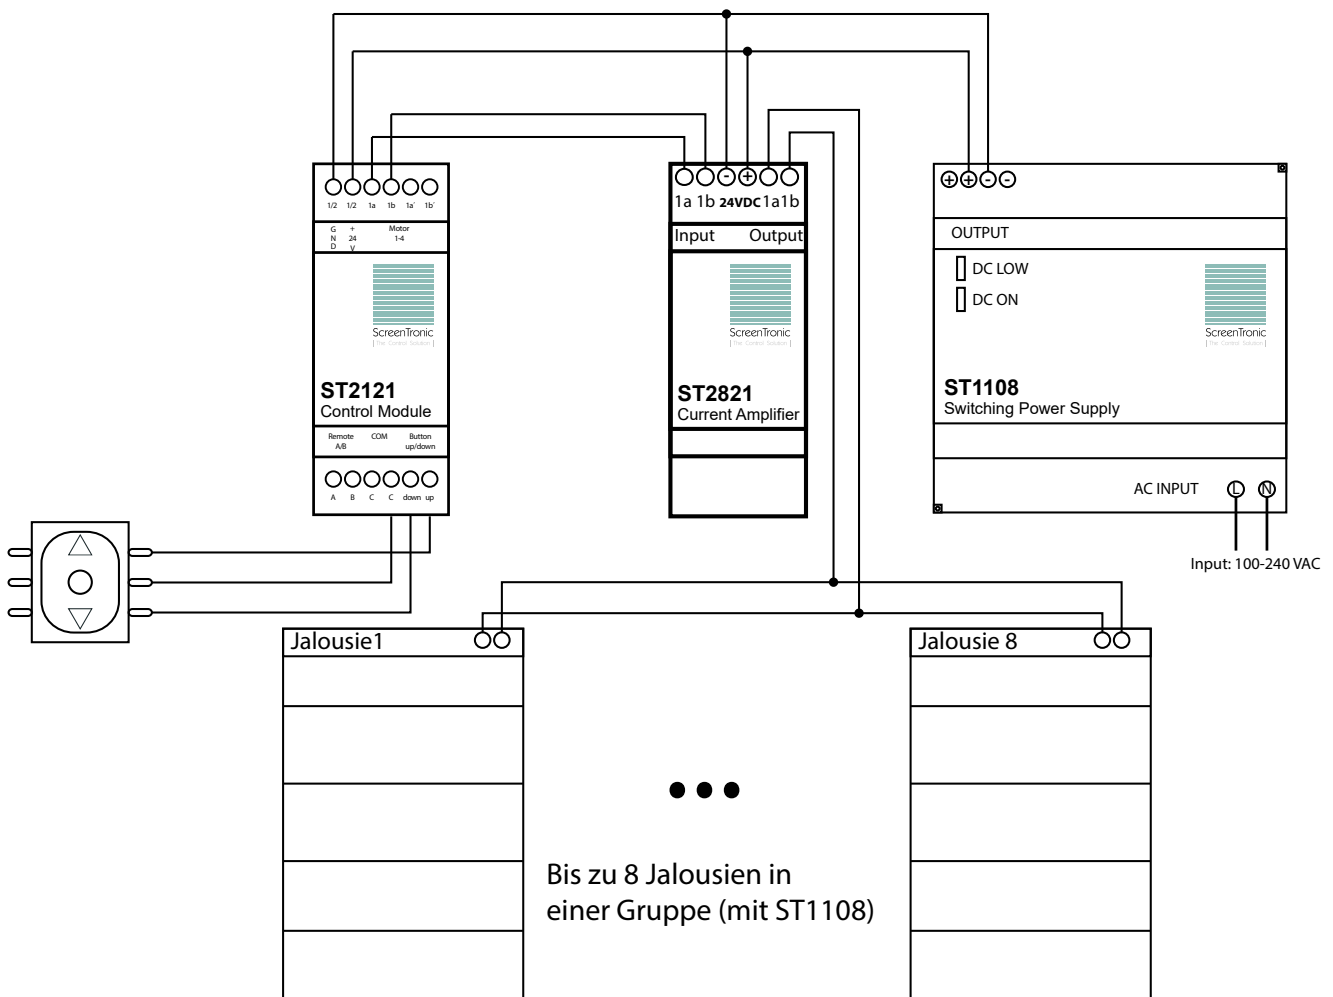

# ST2821

## Leistungserweiterung DC

Leistungserweiterung eines Steuerkanals für Jalousien auf bis zu 8 Jalousien in einer Gruppe.  
 Nur zur Verwendung in Verbindung mit einem Steuergerät und entsprechendem Netzteil.  
 DIN-Schiennenmontage REG  
 Maße: 2 TE 35 x 91 x 62 mm (B x H x T)

# ST2821 Leistungserweiterung DC

Anschluss-Nr.	Beschreibung	Bemerkung
1	Steuerungseingang 1a	Steuersignal von ST2121/ST2124
2	Steuerungseingang 1b	
3	GND	Spannungsversorgung
4	+24V DC	
5	Jalousiegruppe 1a	Ausgang (max. 8 Antriebe)
6	Jalousiegruppe 1b	

Maße	Bezeichnung	Bestellnummer
REG DIN-Schiennenmontage 2TE	Leistungserweiterung DC	ST2821
35 x 91 x 62 mm (B x H x T)		