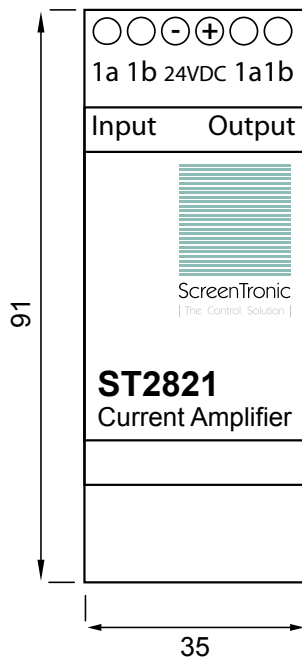

ST2821

Leistungserweiterung DC

Leistungserweiterung eines Steuerkanals für Jalousien auf bis zu 8 Jalousien in einer Gruppe.
Nur zur Verwendung in Verbindung mit einem Steuergerät und entsprechendem Netzteil.
DIN-Schiennenmontage REG
Maße: 2 TE 35 x 91 x 62 mm (B x H x T)

Produktmerkmale:

- Leistungserweiterung für große Steuergruppen