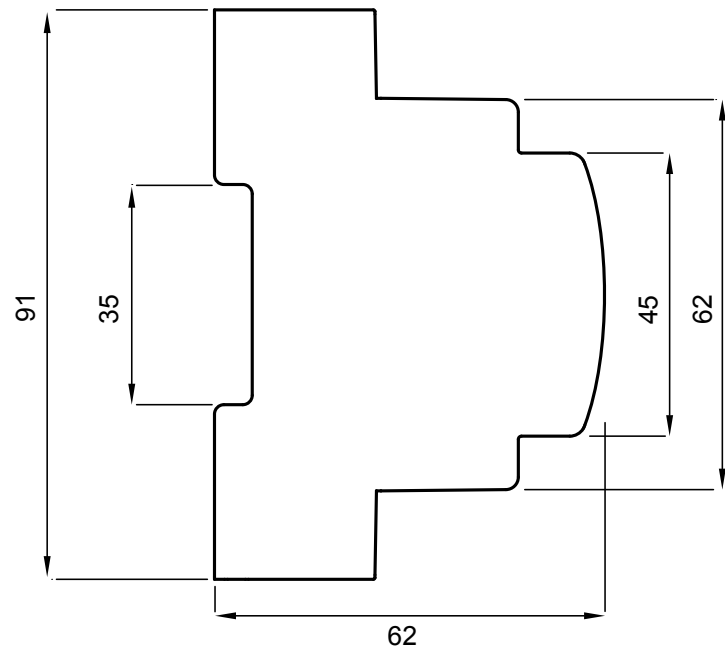

ST2821

Leistungserweiterung DC

Leistungserweiterung eines Steuerkanals für Jalousien auf bis zu 8 Jalousien in einer Gruppe.
Nur zur Verwendung in Verbindung mit einem Steuergerät und entsprechendem Netzteil.
DIN-Schiennenmontage REG
Maße: 2 TE 35 x 91 x 62 mm (B x H x T)

Produktmerkmale:

- Leistungserweiterung für große Steuergruppen